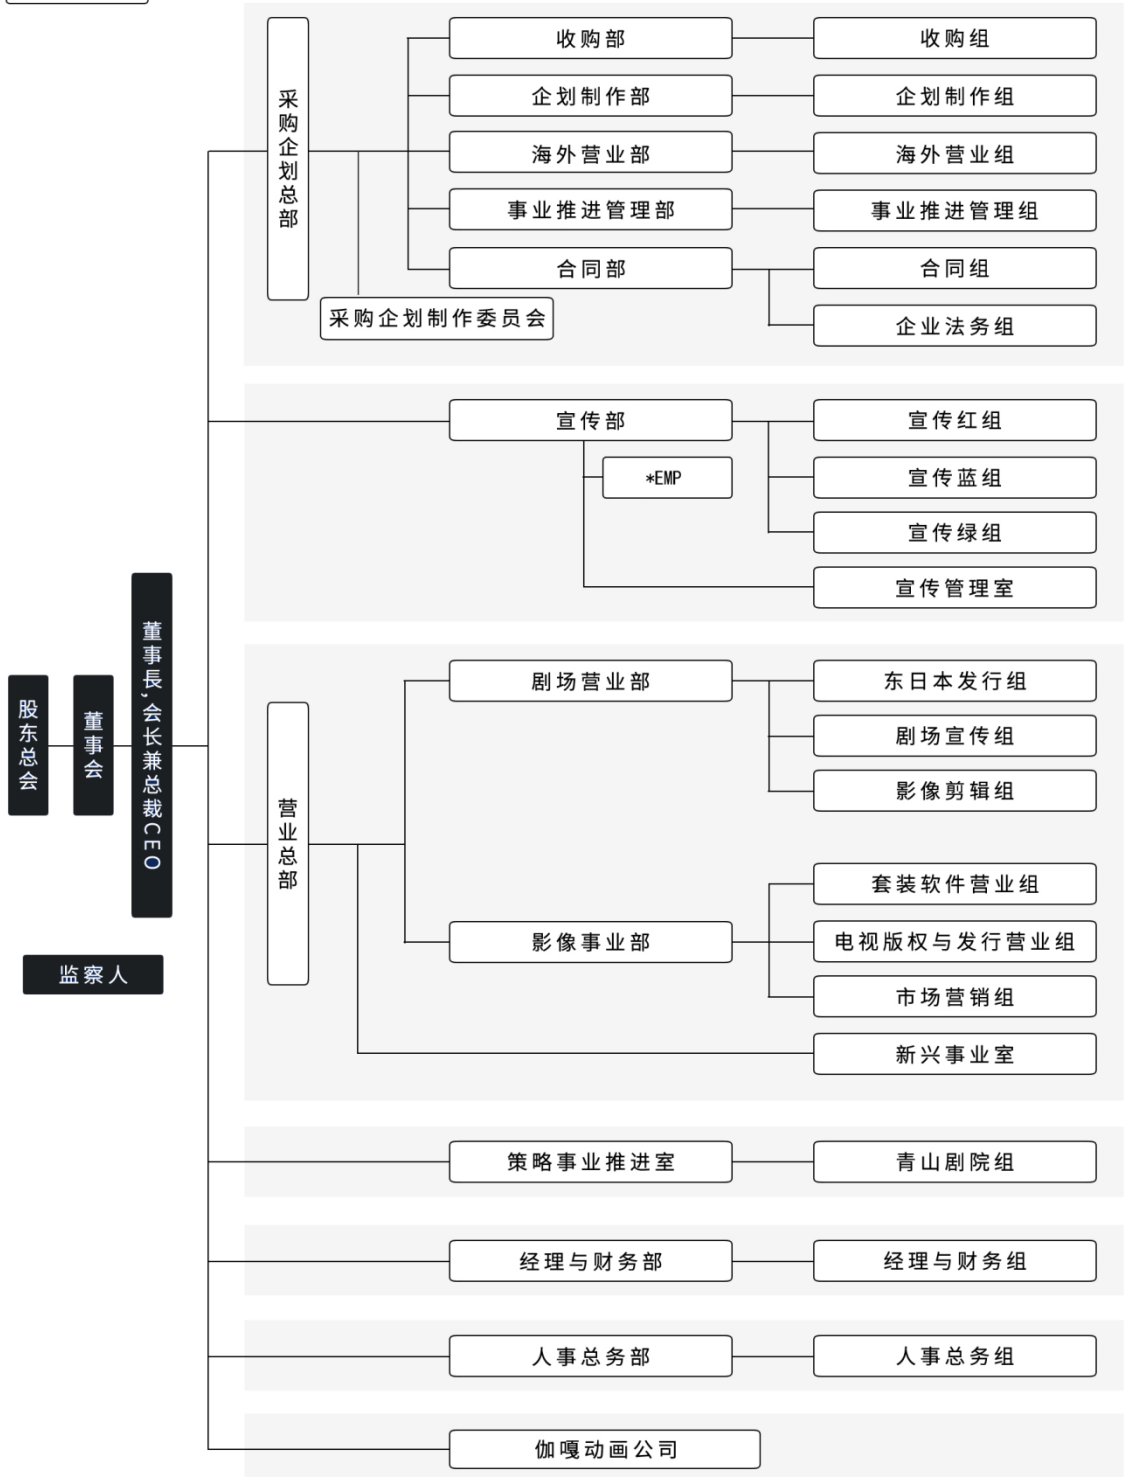

## 组织图

伽嘎株式会社组织图

2019年11月1日 現在

\*EMP = 市场营销制作(Executive Marketing Producer)